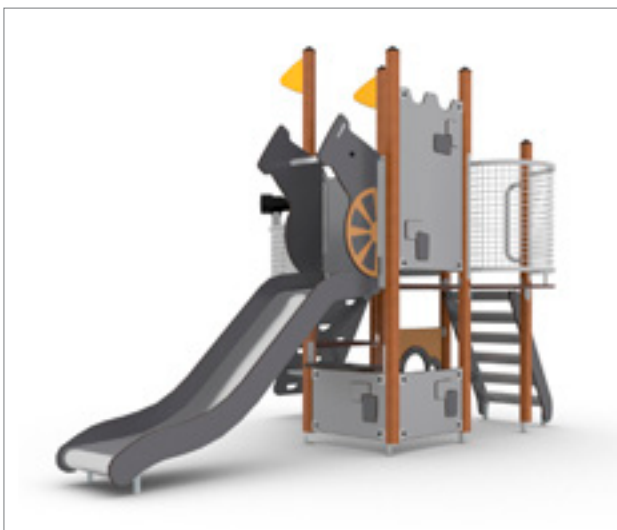

Wik

8055799 S
8055804 OM
6,50 x 5,55

9.117,- €