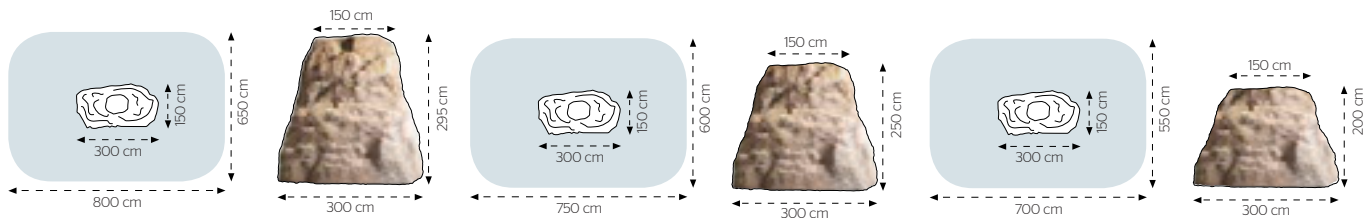

m²
52
3,00
3+

MB 691001-01 F

14.900,- €

Gesamthöhe des Felsens inkl. Einbautiefe: 335 cm
Einbautiefe: 40 cm
Gewicht: ca. 2500 kg
Kein Fundament nötig

m²
45
2,5
3+

MB 691002-01 F

13.283,- €

Gesamthöhe des Felsens inkl. Einbautiefe: 290 cm
Einbautiefe: 40 cm
Gewicht: ca. 2000 kg
Kein Fundament nötig

m²
37
2,00
3+

MB 691003-01 F

10.973,- €

Gesamthöhe des Felsens inkl. Einbautiefe: 240 cm
Einbautiefe: 40 cm
Gewicht: ca. 1500 kg
Kein Fundament nötig

m²
50
3,00
3+

Watzmann

MB 691005-01 F

13.745,- €

Gesamthöhe des Felsens inkl. Einbautiefe: 335 cm
Einbautiefe: 40 cm
Gewicht: ca. 2300 kg
Kein Fundament nötig