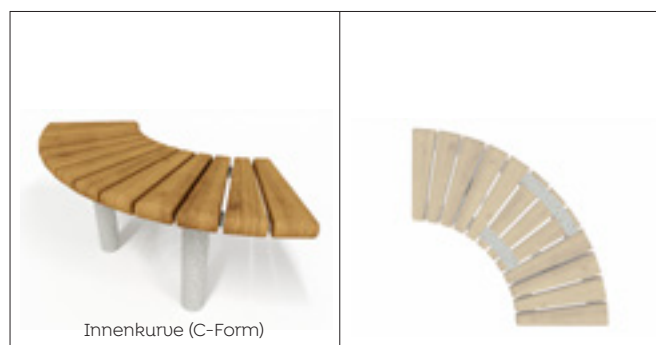

Verbindungsarten Sofiero Smart

Für die individuellen Verbindungsmöglichkeiten der modularen Bänke von Sofiero werden unterschiedliche Verbindungssätze benötigt. Wählen Sie den richtigen Schraubensatz für die Bänke, die Sie kombinieren möchten.

Innenkurve (C-Form)

Modul 1	Modul 2	Art.-Nr. Schwarz	Art.-Nr. Verzinkt
800 mm	800 mm	8073706	8073168
800 mm	1400 mm	8074265	8074264
1400 mm	1400 mm	8073758	8073757

Außenkurve (S-Form)

Modul 1	Modul 2	Art.-Nr. Schwarz	Art.-Nr. Verzinkt
800 mm	800 mm	8073721	8073720
800 mm	1400 mm	8074267	8074266
1400 mm	1400 mm	8074300	8074298

Gerade Bank (J- oder I-Form)

Modul 1	Modul 2	Art.-Nr. Schwarz	Art.-Nr. Verzinkt
Gerade Bank	800 mm	8074284	8074268
Gerade Bank	1400 mm	8074297	8074292
Gerade Bank	Gerade Bank	8076503	8076502