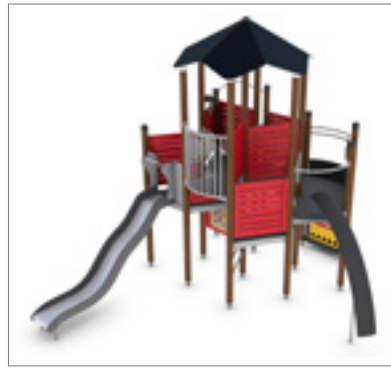

Karro
8053129 S Rot
8053130 OM Rot
8053132 BM Rot
8053131 CC Rot
⚙️ 8,00 x 9,15

29.031,- €