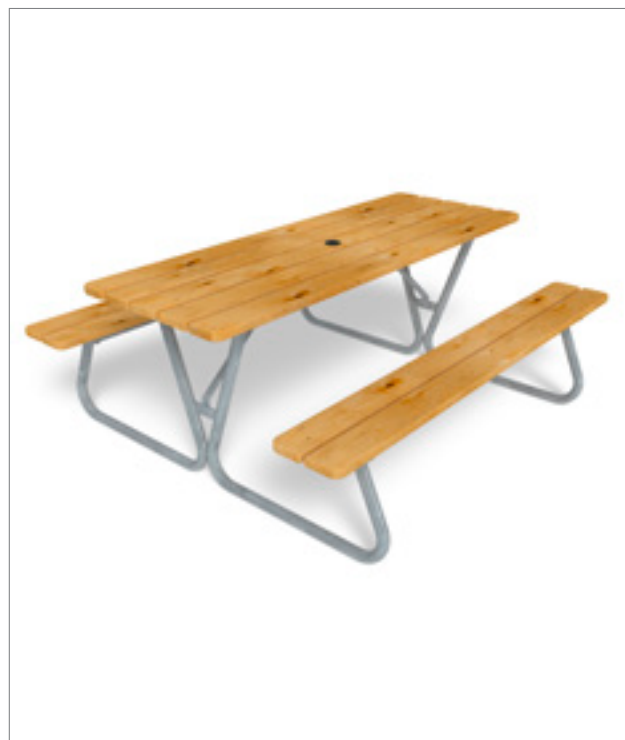

Linnea Thermisch behandelte Kiefer

8109780 **F** Dunkelbraun/Verzinkt
8109781 **F** Dunkelbraun/Schwarz
⊕ 1,76 x 1,54 x 0,71 / Sitzhöhe 45cm

837,- €
943,- €