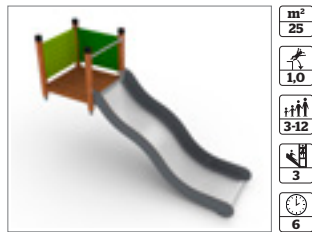

m²
25

1,0

3-12

3

6

Hangrutschbahn Swift 1,0/1,5 m
8079556 S Rot **5.909,- €**
8072023 S Grün **5.909,- €**
⚙ 6,9 x 4,0