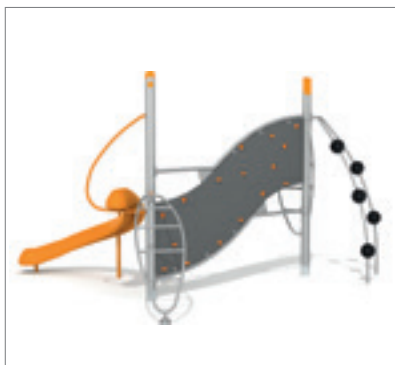

- **m²**
  44
- 2.5
- 5-12
- 9
- 21

Joz
8002101 **S**
8022660 **OM**
8022692 **BM**
⊕ 8,0 x 7,5

11.565,- €