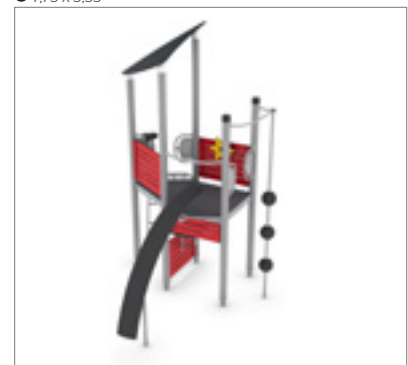

29.321,- €

- 59
- 2.8
- 5-12
- 22
- 39

Kimber

8061778 S Beige
 ♻️ 11,35 x 8,85

23.082,- €

- 27
- 1.9
- 5-12
- 12
- 17

Crox

8059994 S Rot
 ♻️ 5,90 x 6,50