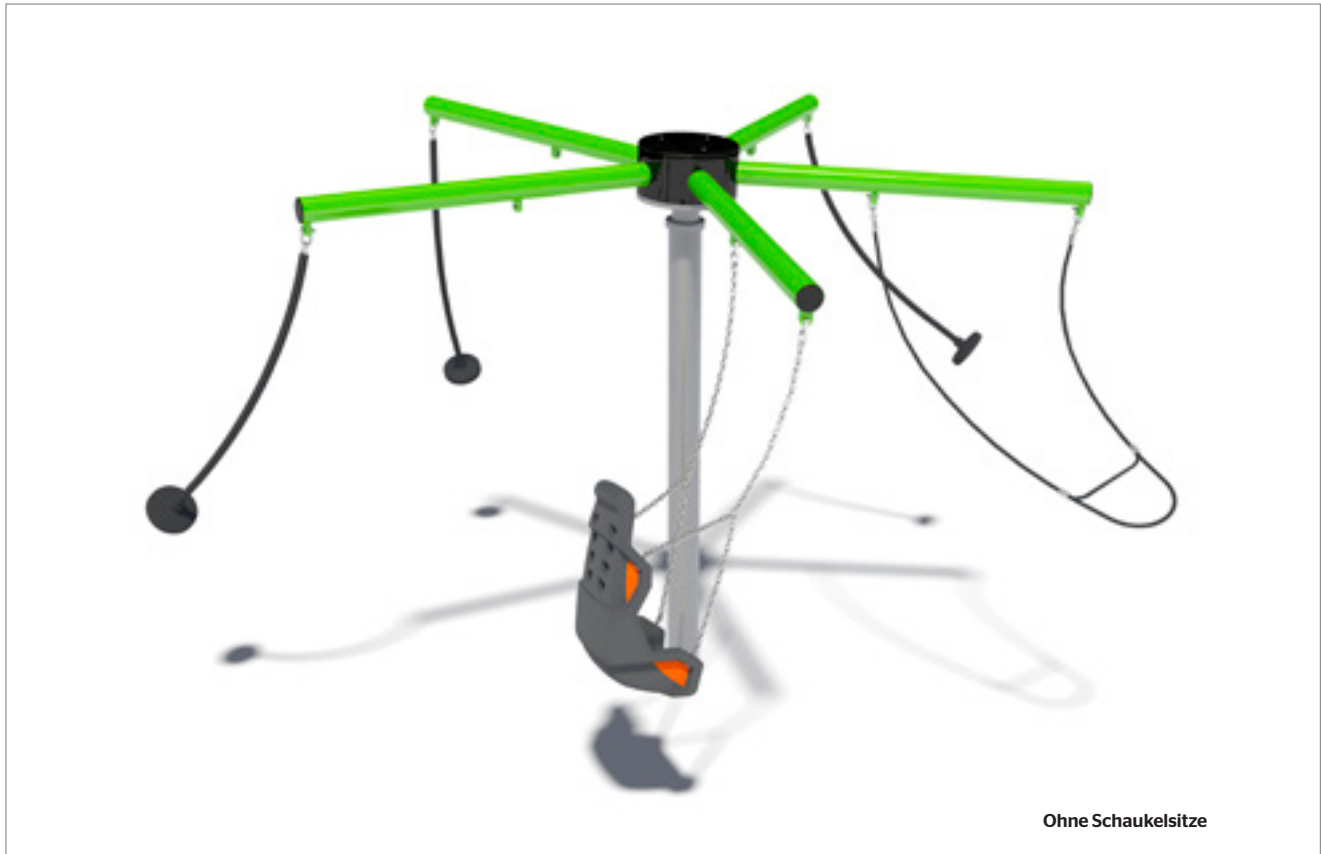

Bump
 8049727 Schwarz kunststoffumm. Kette **393,- €**
 8049963 Schwarz Edelstahlkette **393,- €**
 8049729 Schwarz verz. Kette **342,- €**

Sicherheitsgurt
 für Schaukelsitz Mirage und Wippe Dennis
 8000988 **328,- €**