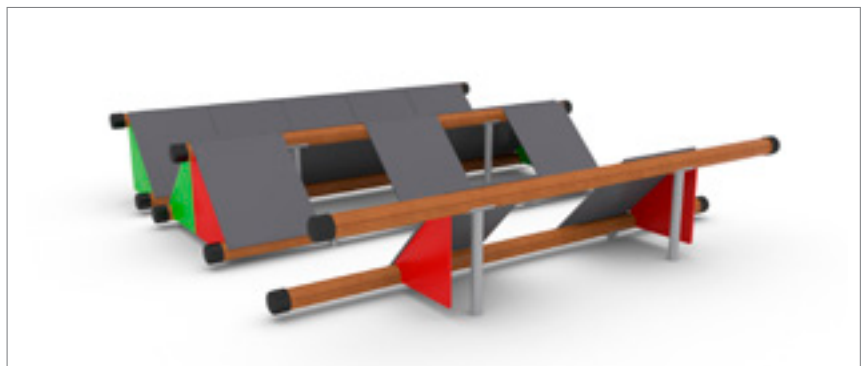

Ninja Steps

8072332 CC Dunkelbraun

9.726,- €

⊕ 6,5 x 6,3

UniPlay Parcours-Produkte sind als Standard auch mit schwarzen Pfosten und grün/grauen Anbauteilen erhältlich.