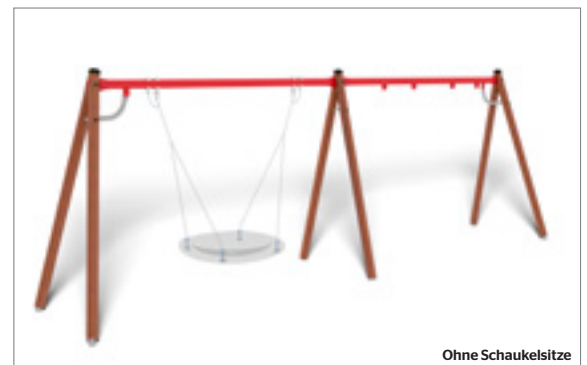

SICHERHEITSBEREICHE FÜR GORO, TURO UND MIRA

Goro, Turo und Mira sind auch zum Einbetonieren erhältlich. **CC**

Ohne Schaukelsitze

Nestschaukel Goro mit Zusatzmodul

- 8081524 **S** Gruppensitz + 2 Plätze 2.712,- €
- 8081523 **S** Gruppensitz + 4 Plätze 3.662,- €