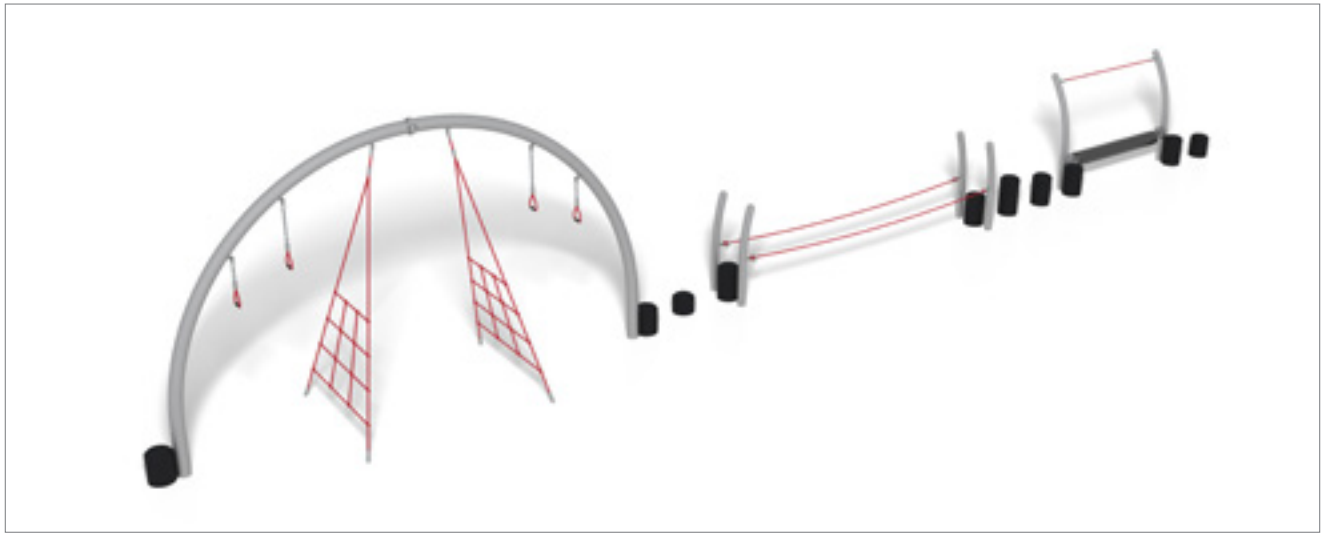

m²
65

1.75

5+

27

Parcours Mont Blanc

8079911 CC Rot 13.660,- €
8079912 CC Grün 13.660,- €
⚙ 18,25 x 4,45