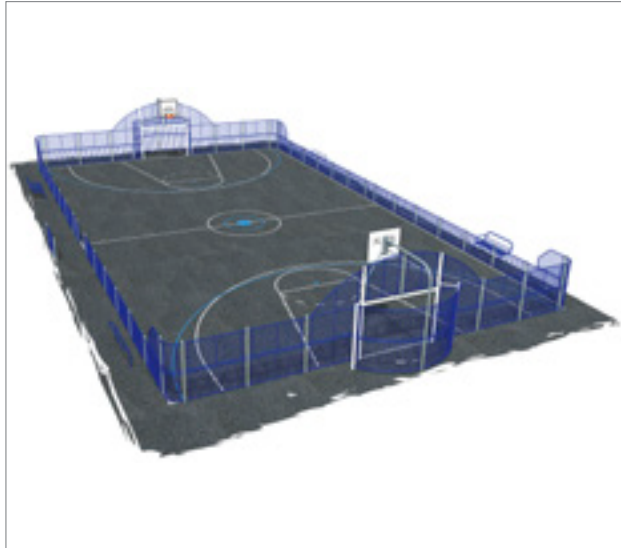

m²
488
🕒
108

Milwaukee

8019758 Blau 28 m x 16 m Spielfeld
📏 31,8 x 19,0

47.038,- €