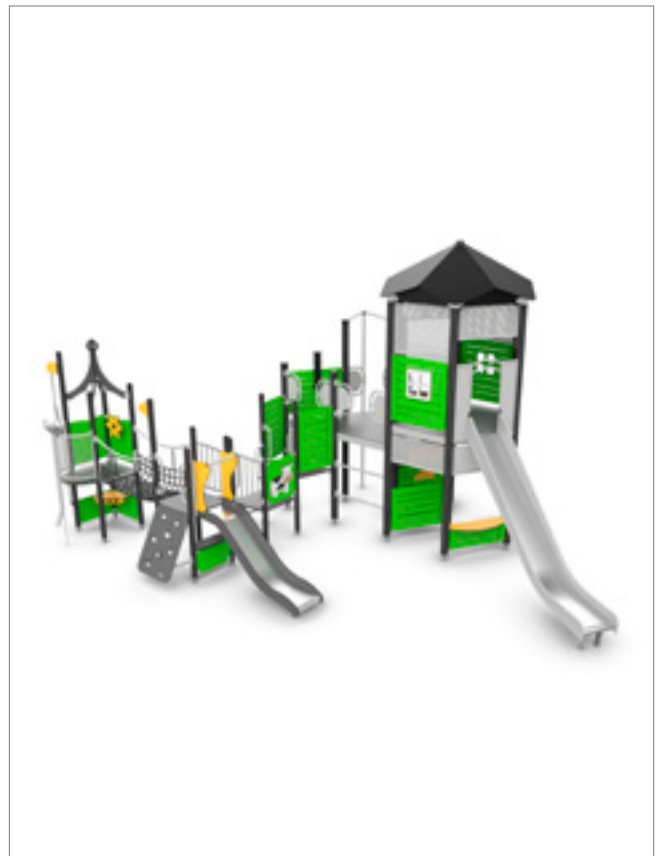

Green House SM HPL

8098668 S Grün

ab 44.230,- €

10,95 x 8,65