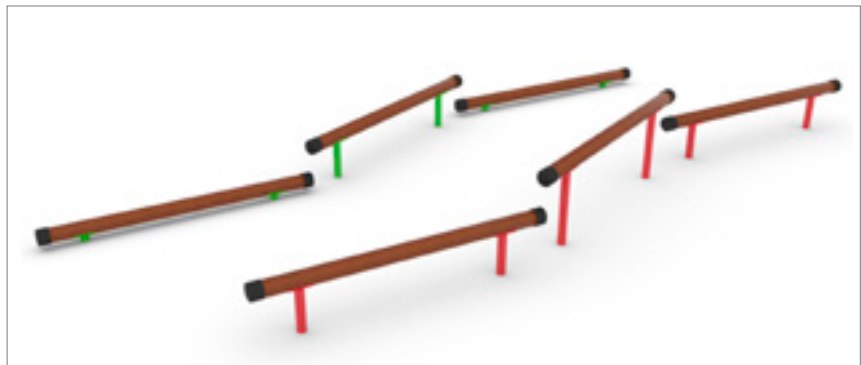

Balance Beam

8072327 CC Dunkelbraun

3.102,- €

⊕ 8,8 x 4,9