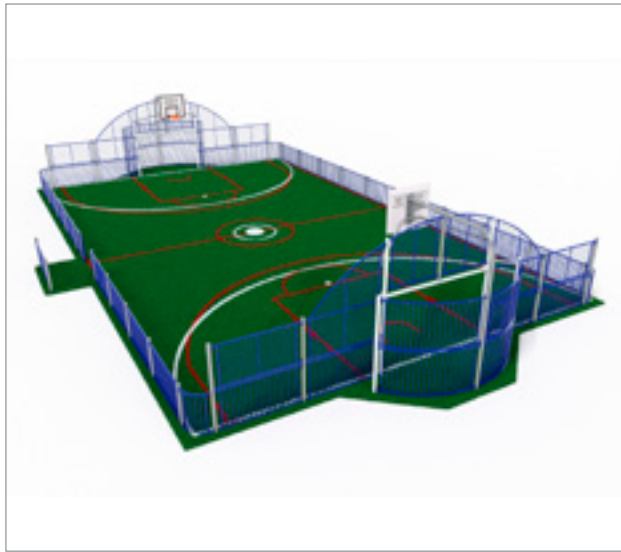

BALLSPORT ARENA

m²
267
🕒
96

Michigan

8019755 Blau 20 m x 12 m Spielfeld
📏 23,8 x 13,9

32.459,- €