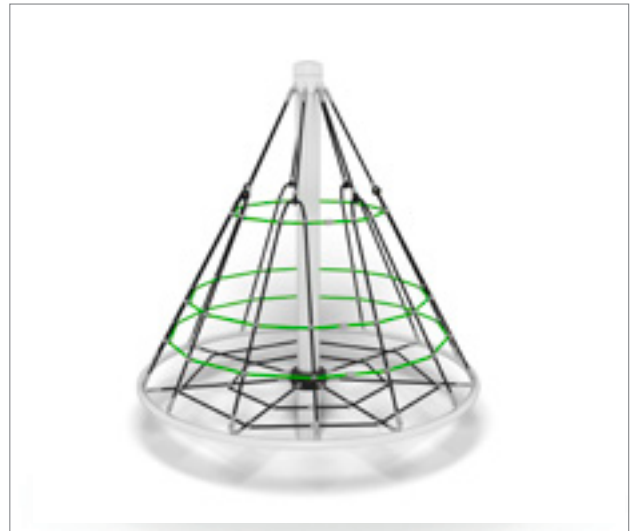

11.948,- €

⊗ 5,9 x 5,9

Cone Climber 1800

8074845 CC Rot/Schwarz H 1,80 m
8074846 CC Grün/Schwarz H 1,80 m

7.152,- €
7.152,- €

⊕ 5,9 x 5,9

Cone Climber 2400

8074848 CC Rot/Schwarz H 2,40 m
8074847 CC Grün/Schwarz H 2,40 m