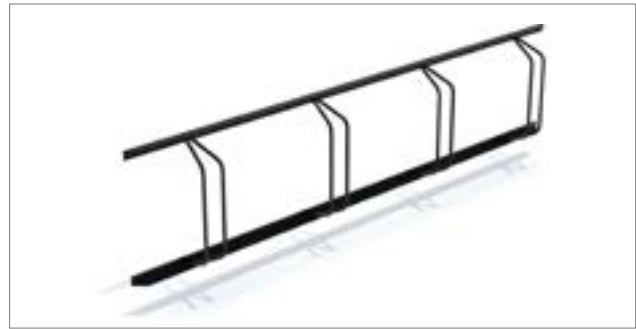

Fahrradständer Dorado

- 8003514 Schwarz 4 Plätze, verstellbar
- 8003533 Verz. 5 Plätze, gerade

131,- €
126,- €

✚ 1,90 x 0,15 x 0,43