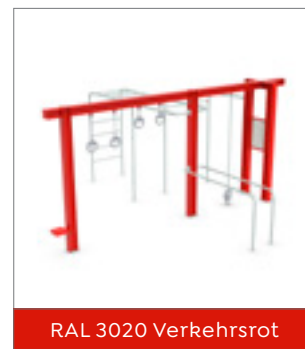

RAL 3020 Verkehrsrot