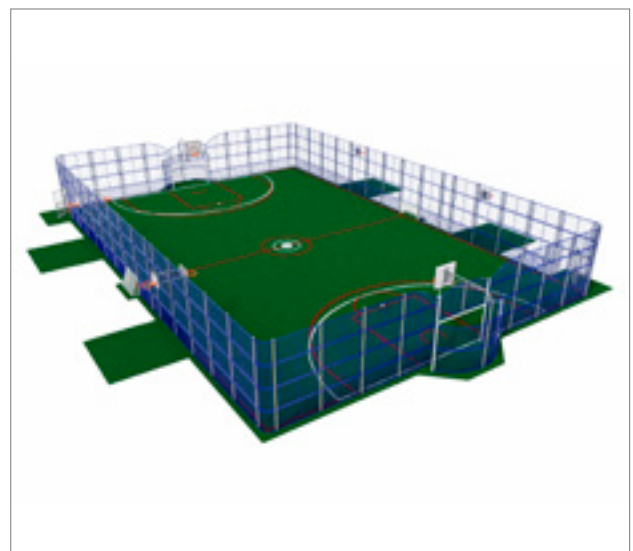

m²
504
230

Montana

8019757 CC Blau 28 m x 16 m Spielfeld
35,8 x 18,5

71.171,- €

m²
431
240

Boston

8019748 CC Blau 24 mx 15 m Spielfeld
27,8 x 21,0

89.158,- €