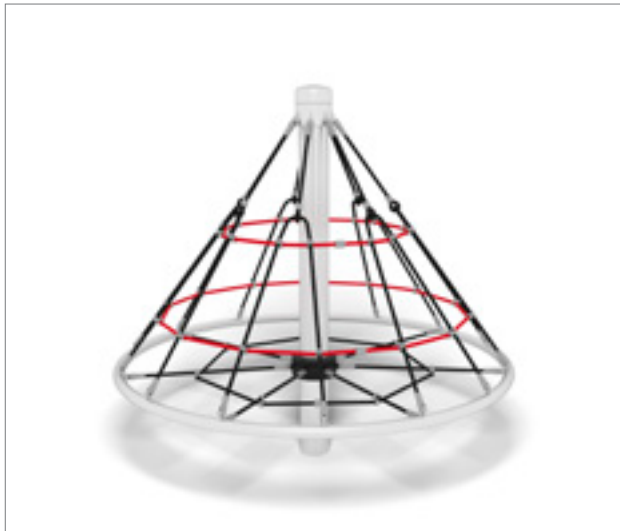

Cone Climber 1800

8074845 CC Rot/Schwarz H 1,80 m
8074846 CC Grün/Schwarz H 1,80 m

7.152,- €
7.152,- €

⊕ 5,9 x 5,9