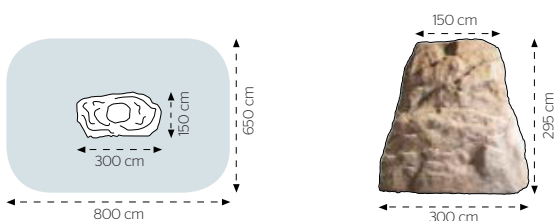

m²
50
3,00
3+

MB 691005-01 F

13.745,- €

Gesamthöhe des Felsens inkl. Einbautiefe: 335 cm
Einbautiefe: 40 cm
Gewicht: ca. 2300 kg
Kein Fundament nötig