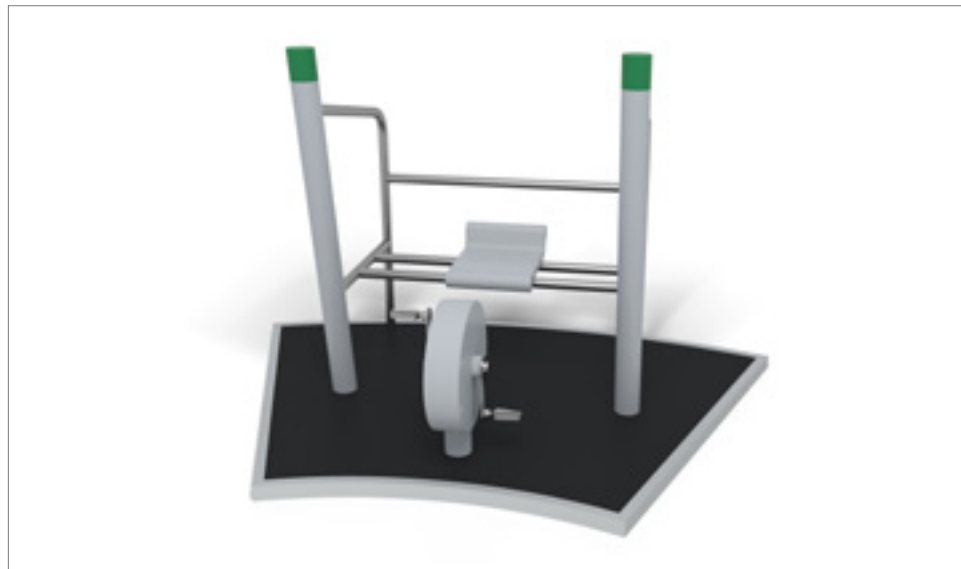

m²
18

⌚
5

DF Sitzfahrad Cardio Bike

8065155 **OF** 5.833,- €
8065141 **OM** 4.481,- €