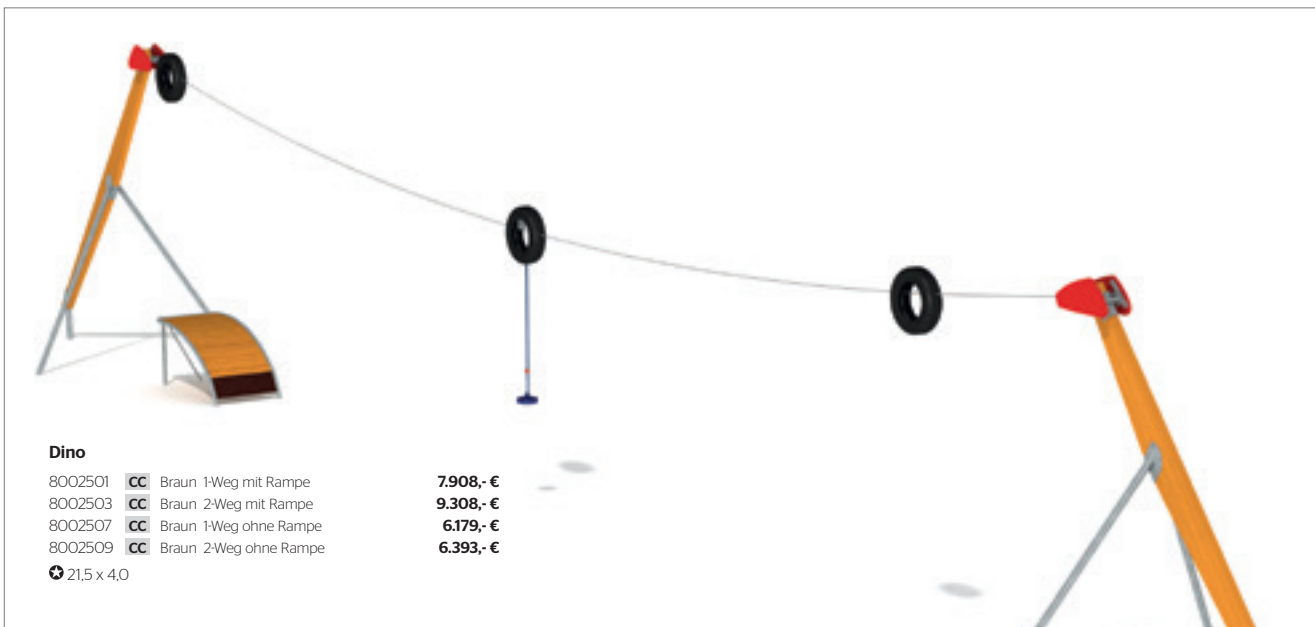

für 30 m **m² 122**
 für 20 m **m² 86**

- m² 85
- 0.7
- 5-12
- 6
- 18

CruiseLine

8069346
 ⌚ 12,0 x 6,5

15.357,- €

Dino

- 8002501 Braun 1-Weg mit Rampe
 - 8002503 Braun 2-Weg mit Rampe
 - 8002507 Braun 1-Weg ohne Rampe
 - 8002509 Braun 2-Weg ohne Rampe
- ⌚ 21,5 x 4,0