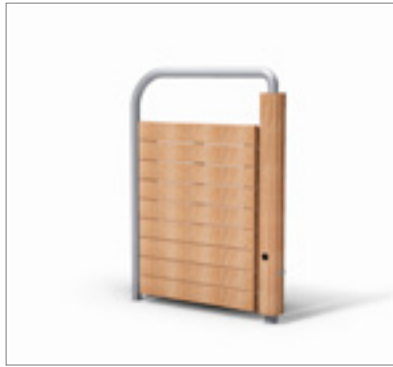

Irben pro Meter
 8066257 farbig 219,- €
 8038423 unbehandelt 189,- €

Wandelement Wally 1

8078298 CC unbehandelt
 ⚙️ 4,2 x 3,2

2.972,- €

Verkaufstheke Wally 2

8078300 CC unbehandelt
 ⚙️ 4,2 x 3,2

3.104,- €

Reckstangen Saulty Duo