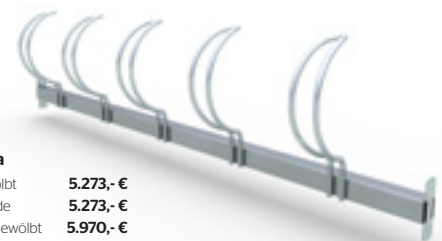

Fahrrad-Unterstand Capella

1. 8043684 **S** Metalldach gewölbt **5.273,- €**
   - 8043685 **S** Metalldach gerade **5.273,- €**
   - 8043686 **S** Kunststoffdach gewölbt **5.970,- €**
   - 8043687 **S** Kunststoffdach gerade **5.676,- €**
2. 📏 4,30 x 2,60 x 2,30