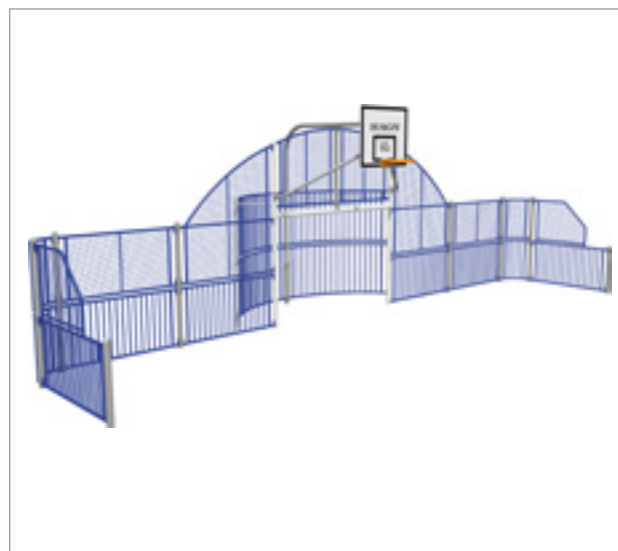

m²
117

🕒
30

Toronto

8019764 CC Blau 12 m
🌀 12,1 x 4,1

16.269,- €