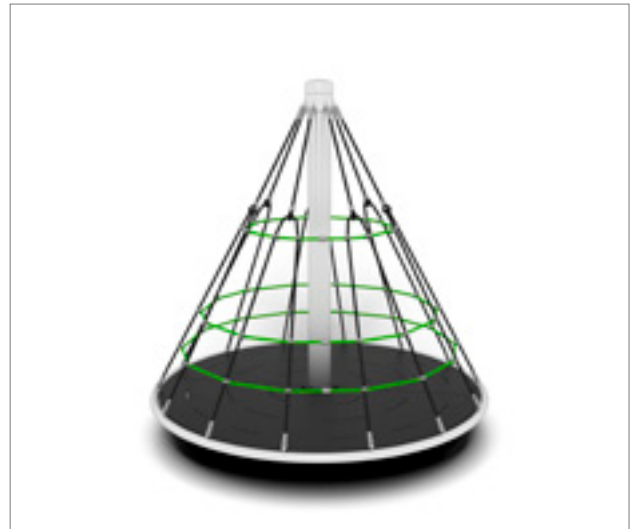

7.799,- €
7.799,- €

⊕ 6,1 x 6,1

Cone Climber 3000

8074849 CC Rot/Schwarz H 3,0 m
8074850 CC Grün/Schwarz H 3,0 m

8.397,- €
8.397,- €

⊕ 6,4 x 6,4

Cone Climber 2400 Treadsafe

8074853 CC Rot/Schwarz H 2,40 m
8074854 CC Grün/Schwarz H 2,40 m