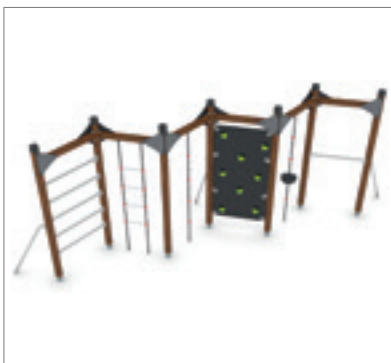

Rexon

8054864 S Dunkelbraun
⚙ 9,55 x 4,80

5.582,- €