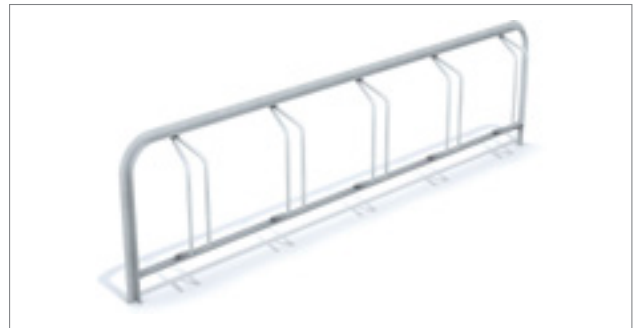

Fahrradständer Etta

- 8003531 **CC** Verzinkt 5 Plätze, gerade

150,- €

✚ 1,96 x 0,14 x 0,55