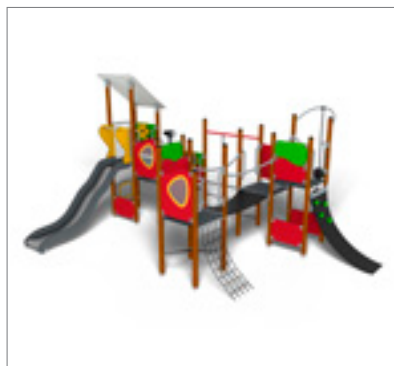

Runn
8098207 **S** Rot/Grün 15.480,- €
8098214 **OM** Rot/Grün
⚙ 8,40 x 7,00