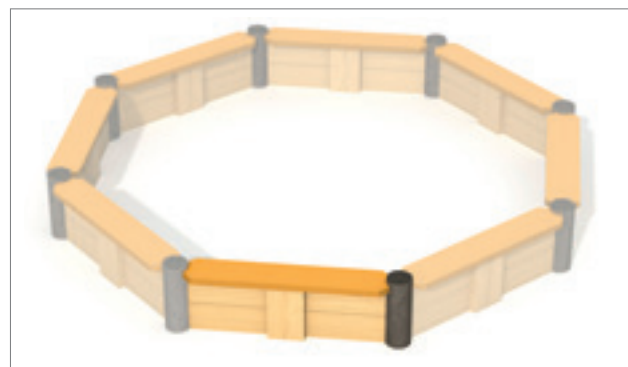

Sandkasten Maja / Sektion

8002981	CC	1,0 x 0,18 m	169,- €
8002982	CC	2,0 x 0,18 m	219,- €
8002985	CC	1,0 x 0,32 m	203,- €
8002986	CC	2,0 x 0,32 m	306,- €