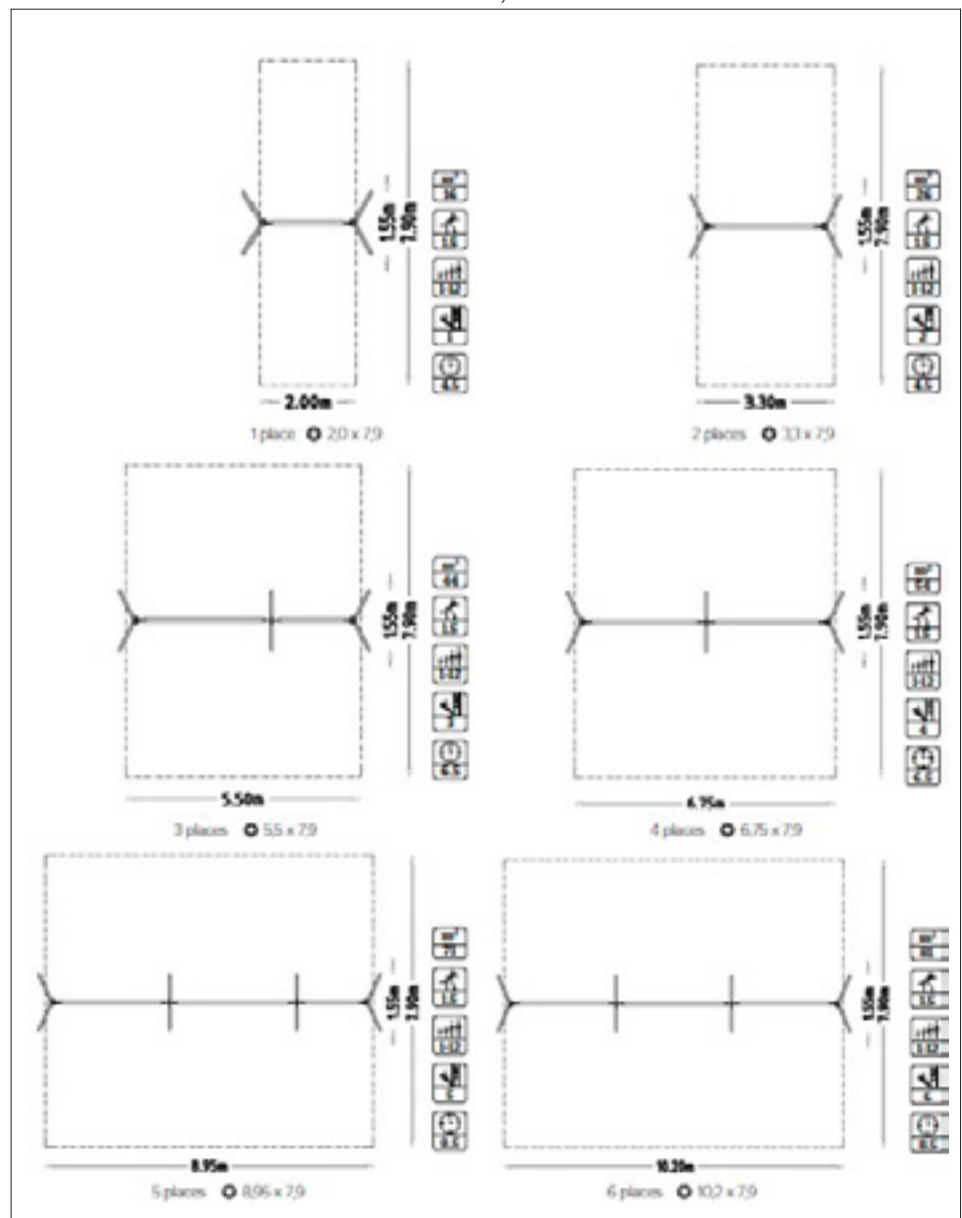

SICHERHEITSBEREICHE FÜR GORO, TURO UND MIRA