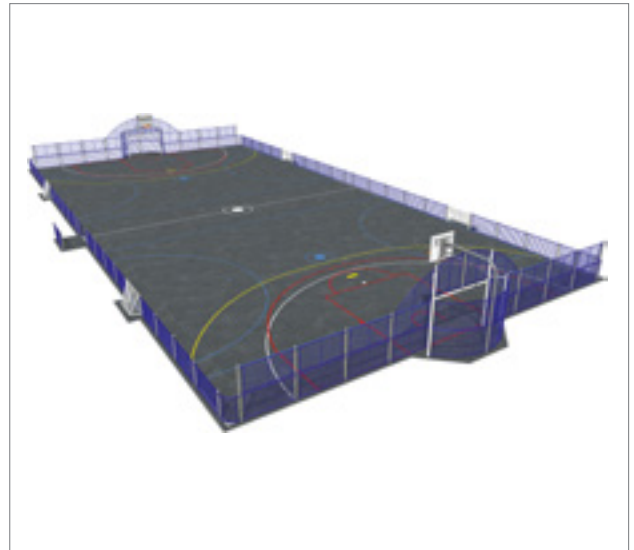

m²
836
🕒
240

Schweden

8019744 CC Blau 41 m x 20 m Spielfeld
📏 43,0 x 21,8

49.074,- €