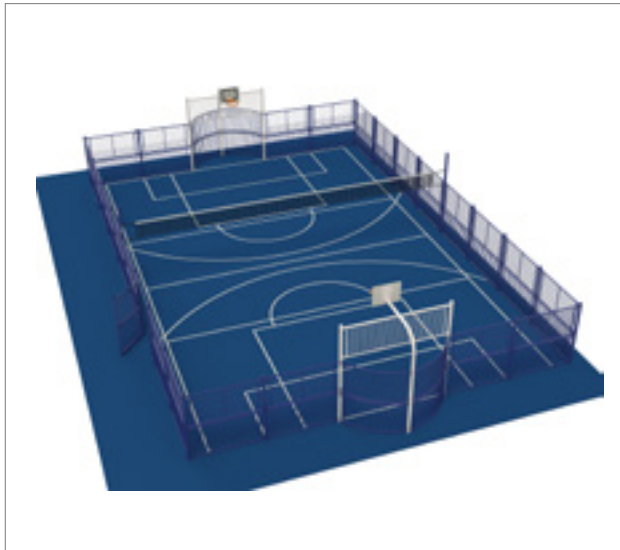

Sioux

8021524 **CC** Blau 15 m x 7 m Spielfeld
 ⚡ 25,1 x 11,1 x 3,1

12.639,- €

Michigan SM

8089158 **CC** Blau 16 m x 11 m Spielfeld
 ⚡ 19,8 x 12,9

ab 28.420,- €

Orlando SM

8068862 **CC** Blau 16 m x 11 m Spielfeld
 ⚡ 19,8 x 12,9