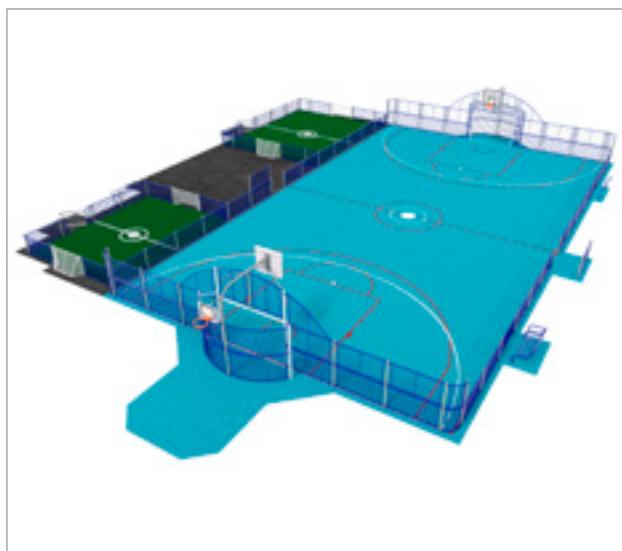

BALLSPORT ARENA

San Francisco

8019763 CC Blau 28 m x 16 m Spielfeld
32,7 x 25,4

56.574,- €

m²
731
190