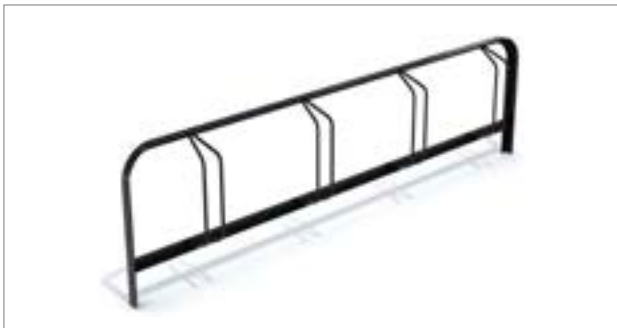

314,- €
448,- €
361,- €
495,- €

Fahrradständer Dorado

- 8003514 Schwarz 4 Plätze, verstellbar
- 8003533 Verz. 5 Plätze, gerade

131,- €
126,- €

✚ 1,90 x 0,15 x 0,43

Fahrradständer Auriga

- 8003510 **CC** Schwarz 4 Plätze
 - 8003523 **CC** Verzinkt 5 Plätze
 - 8003524 **CC** Verzinkt 4 Plätze
- ✚ 2,00 x 0,14 x 0,55