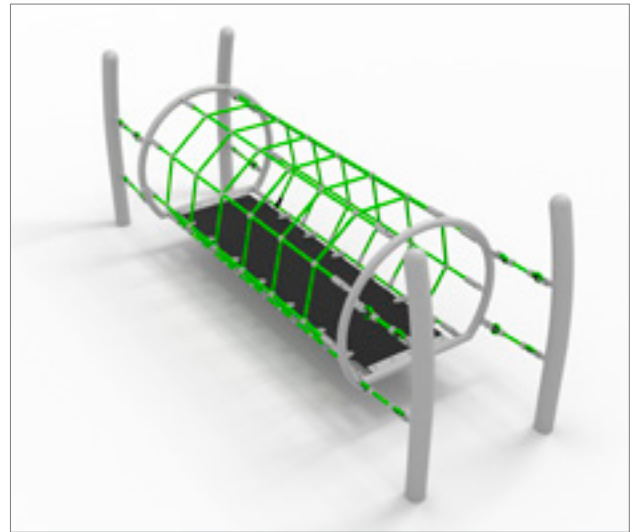

Funnel Web

8079855 Rot 6.476,- €
8079856 Grün 6.476,- €
♻️ 6,0 x 3,90