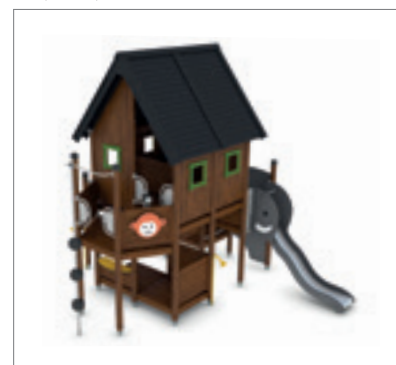

Sikkim

8049696 S Dunkelbraun
8049700 OM Dunkelbraun
8049707 BM Dunkelbraun
8049704 CC Dunkelbraun
⊛ 8,04 x 7,7

33.415,- €

Eldig

8080657 S
 9,17 x 7,81

28.616,- €

Gare Du Nord

8070126 S
 4,3 x 6,7