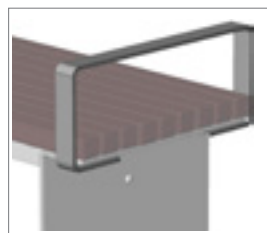

Armlehne für Bank Birka

8020359 Paar **316,- €**