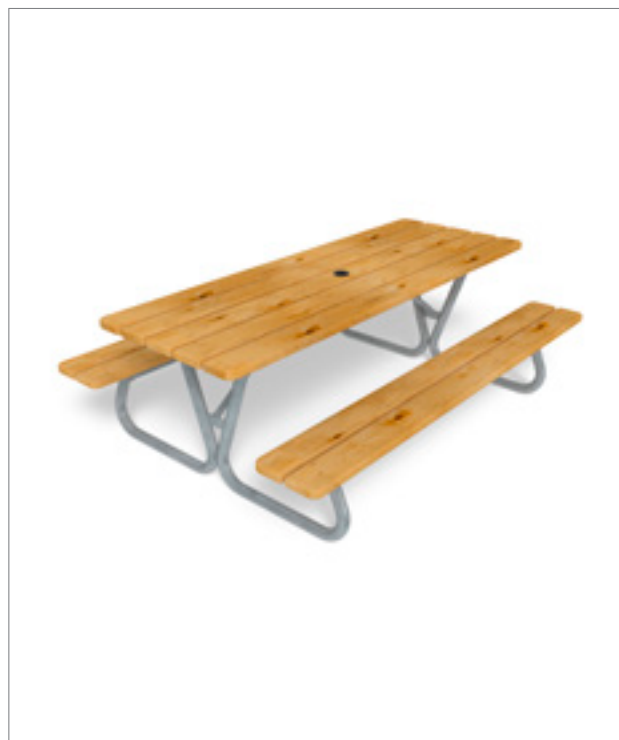

Hallon Thermisch behandelte Kiefer

8109782 **F** Dunkelbraun/Verzinkt
⊕ 1,76 x 1,27 x 0,61 / Sitzhöhe 5cm

784,- €