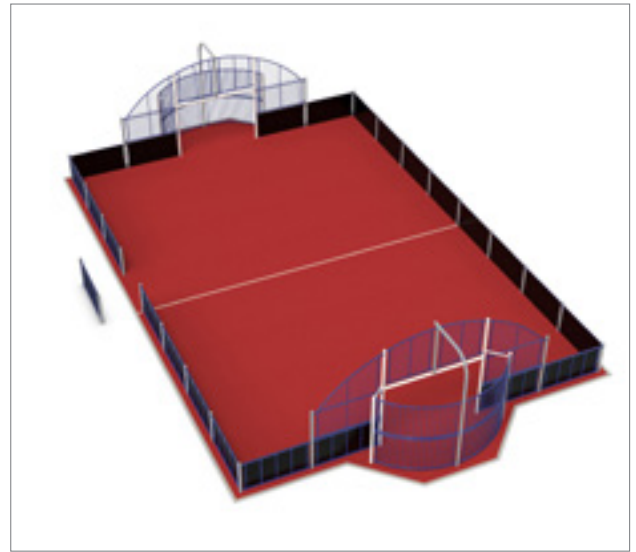

Basic2SM
PJ-23-08-0945 CC Grün 15 m x 10 m Spielfeld
ab 27.715,- €
📏 17,5 x 10,6

Michigan SM

8089158 **CC** Blau 16 m x 11 m Spielfeld
⚡ 19,8 x 12,9

ab 28.420,- €