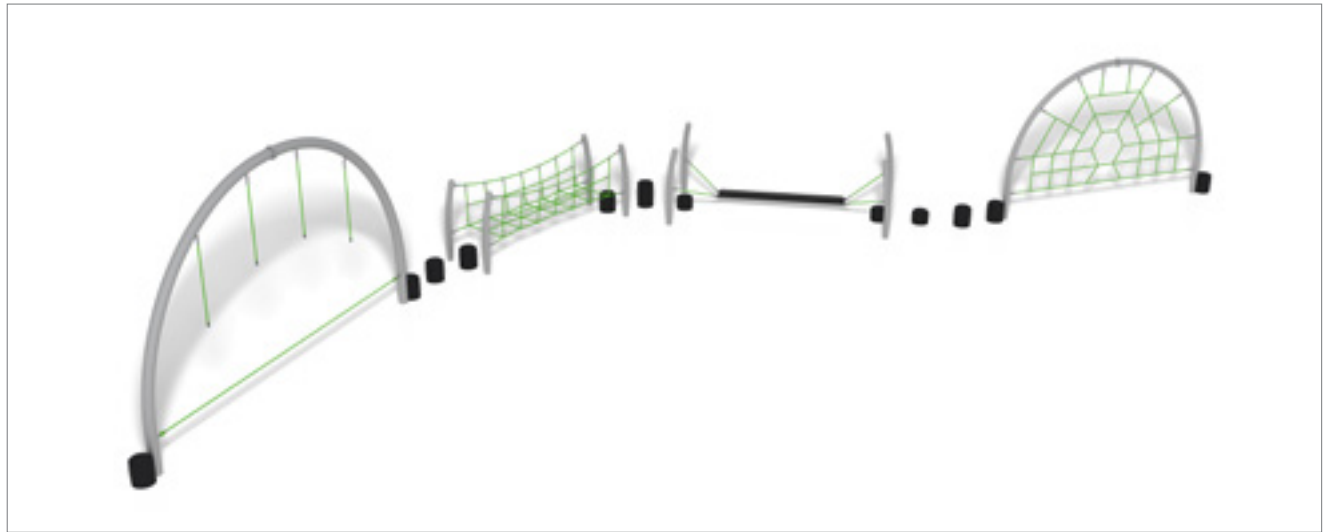

Parcours Andes

8079907 CC Rot 7.691,- €
 8079908 CC Grün 7.691,- €
 ☛ 16,0 x 3,65

m²
65

1.75

5+

27

Parcours Mont Blanc

8079911 CC Rot 13.660,- €
 8079912 CC Grün 13.660,- €
 ⚙ 18,25 x 4,45