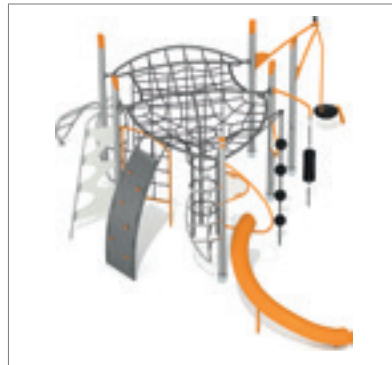

- **m²**
  80
- 2.5
- 5-12
- 22
- 50

Igloo
8002199 **S**
8022910 **OM**
8022911 **BM**
⊕ 10,0 x 11,4

31.979,- €