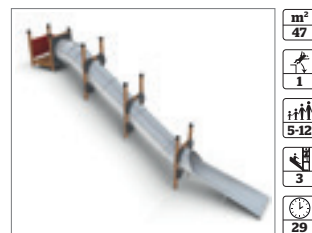

22

Röhren-Rutschbahn Rider 7,7x2,75 m
 8066782 S Rot **10.725,- €**
 ⚙ 11,4 x 4,2

m²
47

1

5-12

3

26

Röhren-Rutschbahn Rider 8,8x3,5 m
 8066783 S Rot **12.342,- €**
 ⚙ 11,0 x 8,5