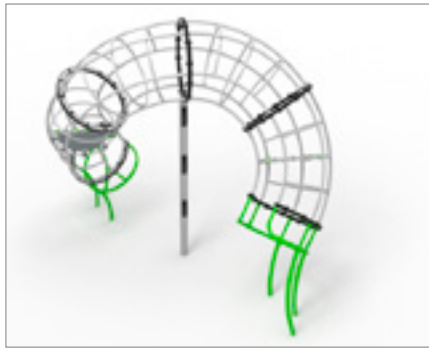

9.800,- €
9.800,- €

⊕ 6,1 x 6,1

Diamant Dreh-Kletter-Kegel

8074852 CC Rot/Schwarz H 3,10 m
8074851 CC Grün/Schwarz H 3,10 m

10.579,- €
10.579,- €

⊕ 8,1 x 8,1

KLETTERN & BALANCIEREN

Loly Climber