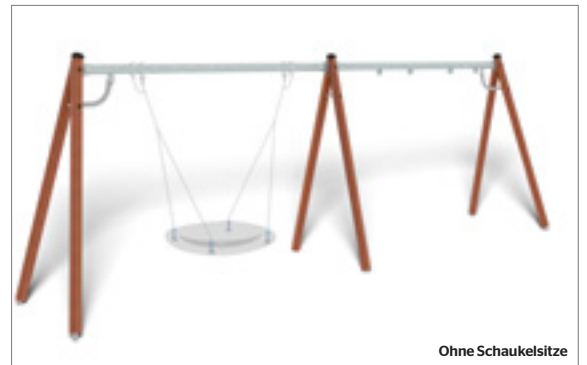

Ohne Schaukelsitze

Nestschaukel Goro mit Zusatzmodul

- 8081524 **S** Gruppensitz + 2 Plätze 2.712,- €
- 8081523 **S** Gruppensitz + 4 Plätze 3.662,- €