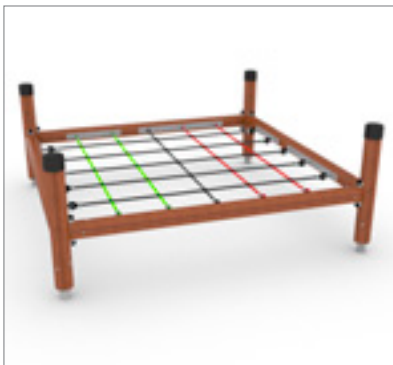

Net Crawl

8072329 CC Dunkelbraun

2.765,- €

⊕ 5,15 x 5,15