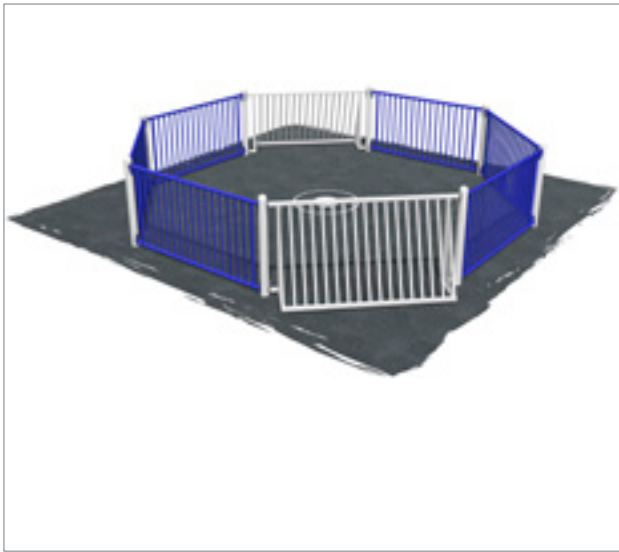

m²
26
🕒
20

Provo
8021543 CC Blau 3 m x 3 m Spielfeld
4.951,- €
📏 5,7 x 4,9

m²
53
🕒
48

Santa Fe
8021525 CC Blau 8 m x 5 m Spielfeld
7.908,- €
📏 8,9 x 5,1

m²
100
🕒
64

Nashville
8111327 CC Blau 12 m x 7 m Spielfeld
15.110,- €
📏 14,3 x 7,3