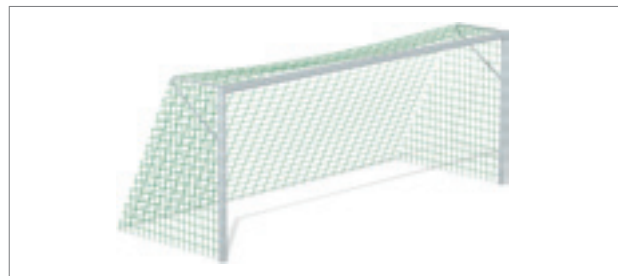

Basketball-Netzing
8000649 111,- €

Basketball-Zielbrett
8091460 426,- €

Fußball-/Handballtor ohne Netz
8003482 **F** Ohne Netz 1.098,- €
☛ 3,0 x 2,0 x 2,0

Tornetz für Fußball-/Handballtor 8003482
8089828 166,- €
☛ 3,0 x 2,0 x 2,0