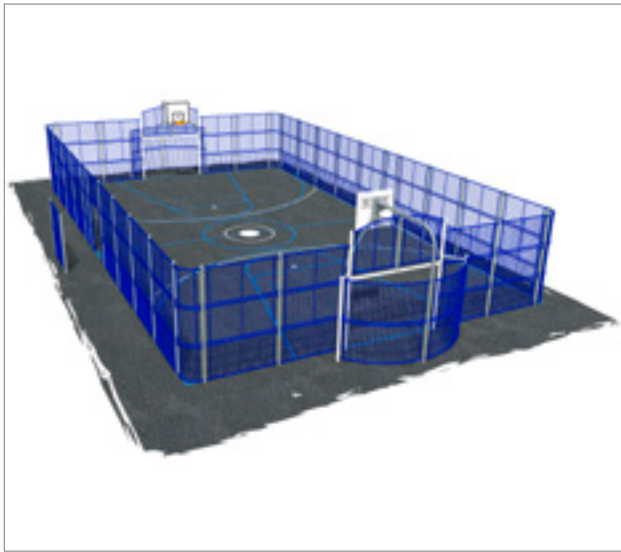

m²
271
🕒
144

Baltimore

8019747 CC Blau 20 m x 12 m Spielfeld
📏 23,8 x 13,9

52.632,- €