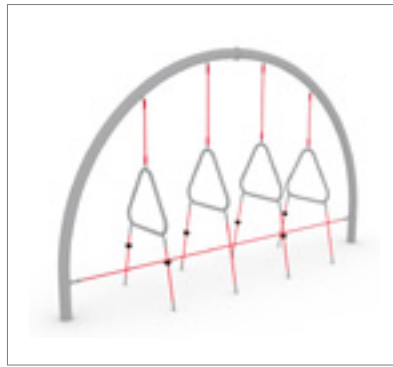

Olympischer Bogen Tierra Del Fuego
8079896 CC Rot 7.004,- €
8079897 CC Grün 7.004,- €
⚙ 7,95 x 4,0