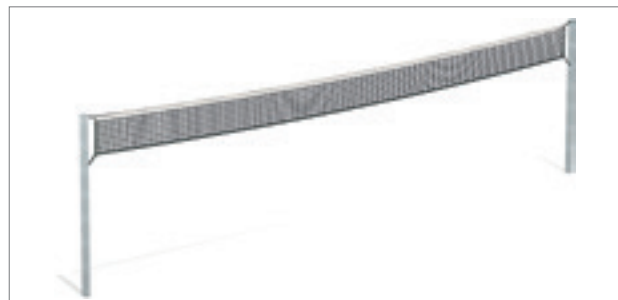

Tornetz für Fußballtor 8003475
MB 3333 124,- €
☛ 5,0 x 2,0 x 2,0

Volleyball-Pfosten ohne Netz
8000655 **CC** Paar, mit Bodenverankerung 783,- €