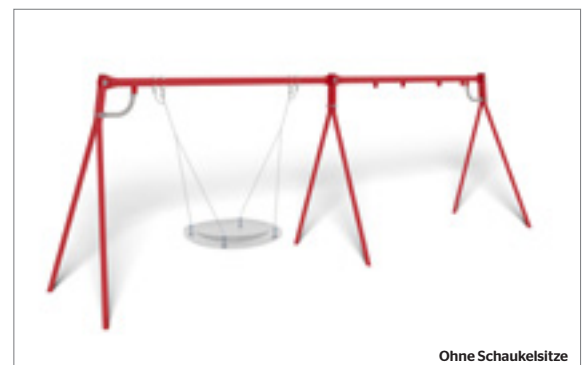

Ohne Schaukelsitze

Nestschaukel Mira mit Zusatzmodul

- 8081528 **S** Rot + 2 Plätze 2.441,- €
- 8081527 **S** Rot + 4 Plätze 3.255,- €
- 8081952 **S** Grau + 2 Plätze 2.441,- €
- 8081951 **S** Grau + 4 Plätze 3.255,- €