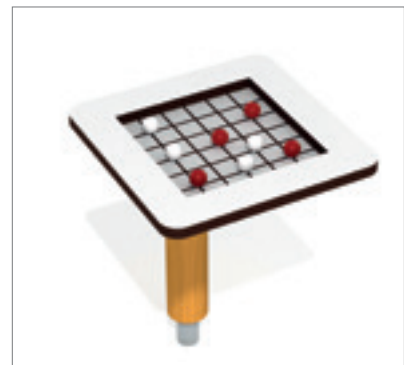

Spiel Vagabond

8076032 **S**

870,- €

⊕ 3,6 x 3,6