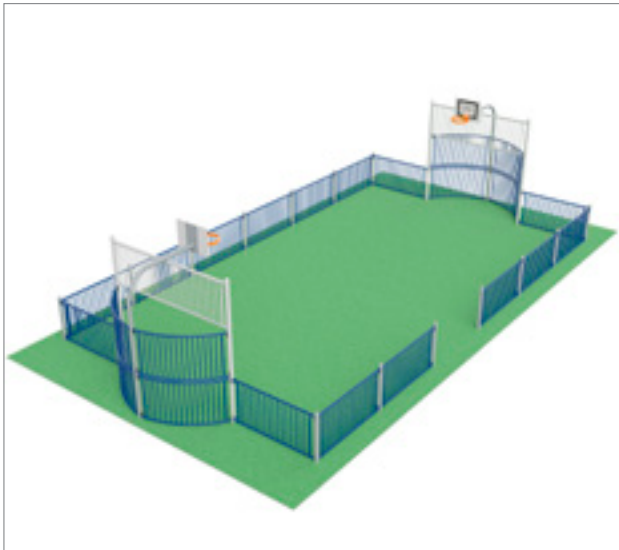

m²
26
🕒
20

Provo
8021543 CC Blau 3 m x 3 m Spielfeld
4.951,- €
📏 5,7 x 4,9

m²
53
🕒
48

Santa Fe
8021525 CC Blau 8 m x 5 m Spielfeld
7.908,- €
📏 8,9 x 5,1

m²
100
🕒
64

Nashville
8111327 CC Blau 12 m x 7 m Spielfeld
15.110,- €
📏 14,3 x 7,3