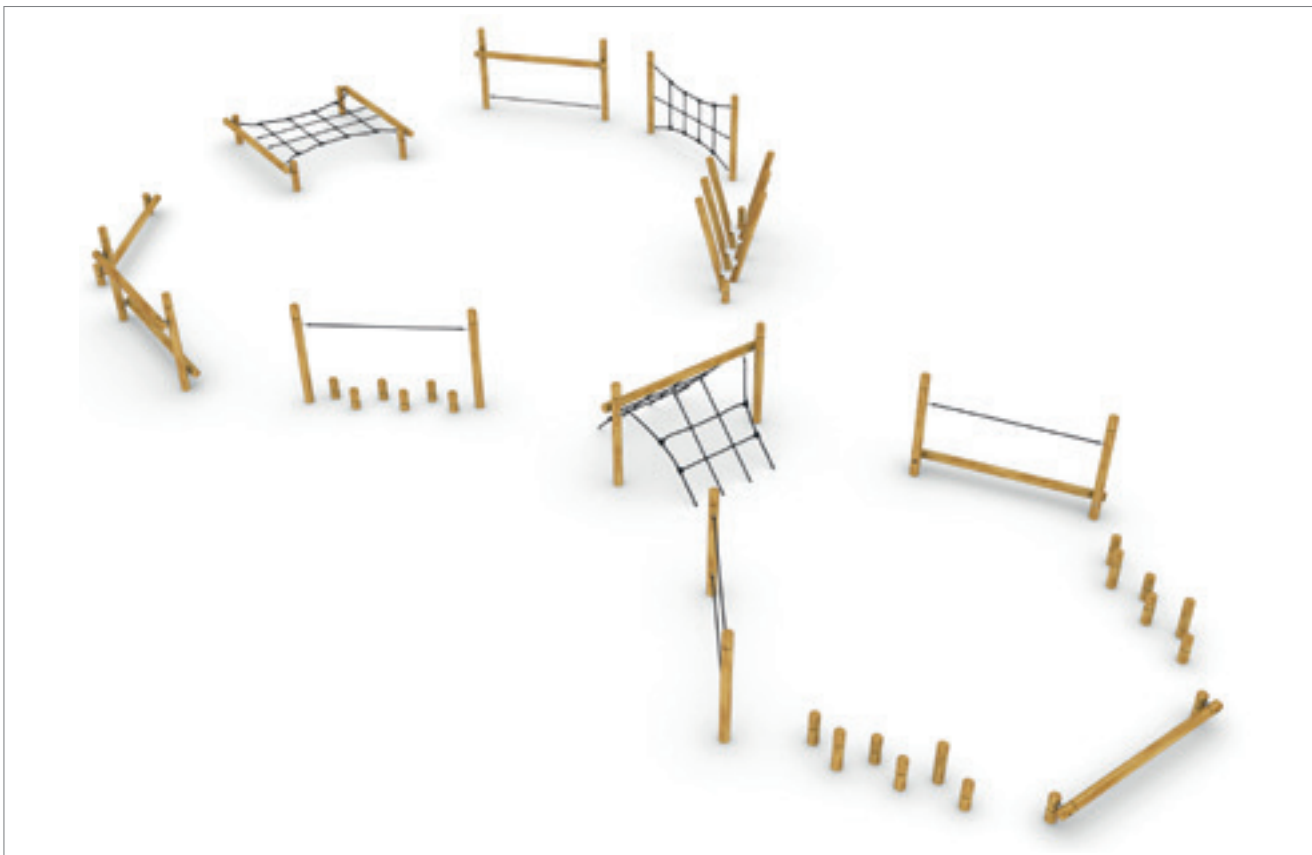

Hangleiter Strengthy
 8078270 unbehandelt 5.944,- €
 ⚙️ 7,9 x 4,5

Kletternetz Nety
 8078268 unbehandelt 6.472,- €
 ⚙️ 7,3 x 4,45

Kleiner Spiel-Parcours
 8061279 unbehandelt **2.845,- €**
 ⚙️ 8,4 x 7,2

Die Produkte des Basic Parcours bieten natürliche Herausforderungen, die für etwas jüngere Kinder geeignet sind. Sie sind einfach zu montieren und können auch auf Rasenflächen effektiv genutzt werden.

Großer Spiel-Parcours
 8061281 unbehandelt **8.006,- €**
 ⚙️ 20,0 x 12,3

Mittlerer Spiel-Parcours
 8061280 unbehandelt **6.477,- €**
 ⚙️ 12,7 x 12,7

Kompakter Spiel-Parcours
 8061283 unbehandelt **4.101,- €**
 ⚙️ 10,4 x 7,2